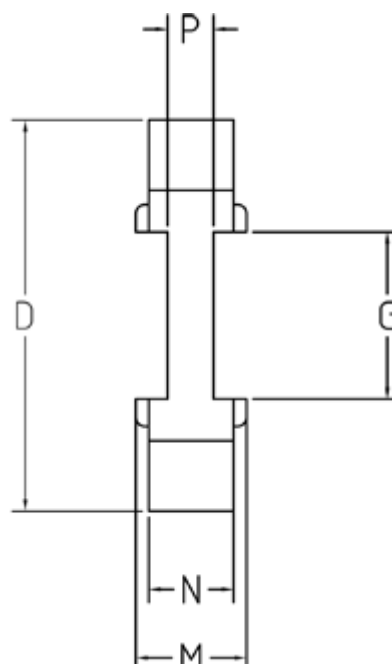

Varenummer: 333503804
Beskrivelse: Element Klonex ES38/45
PU Polyuretan Blå 80 Shore A

Mål

D = 80
G = 38
M = 24
N = 18
P = 5.6